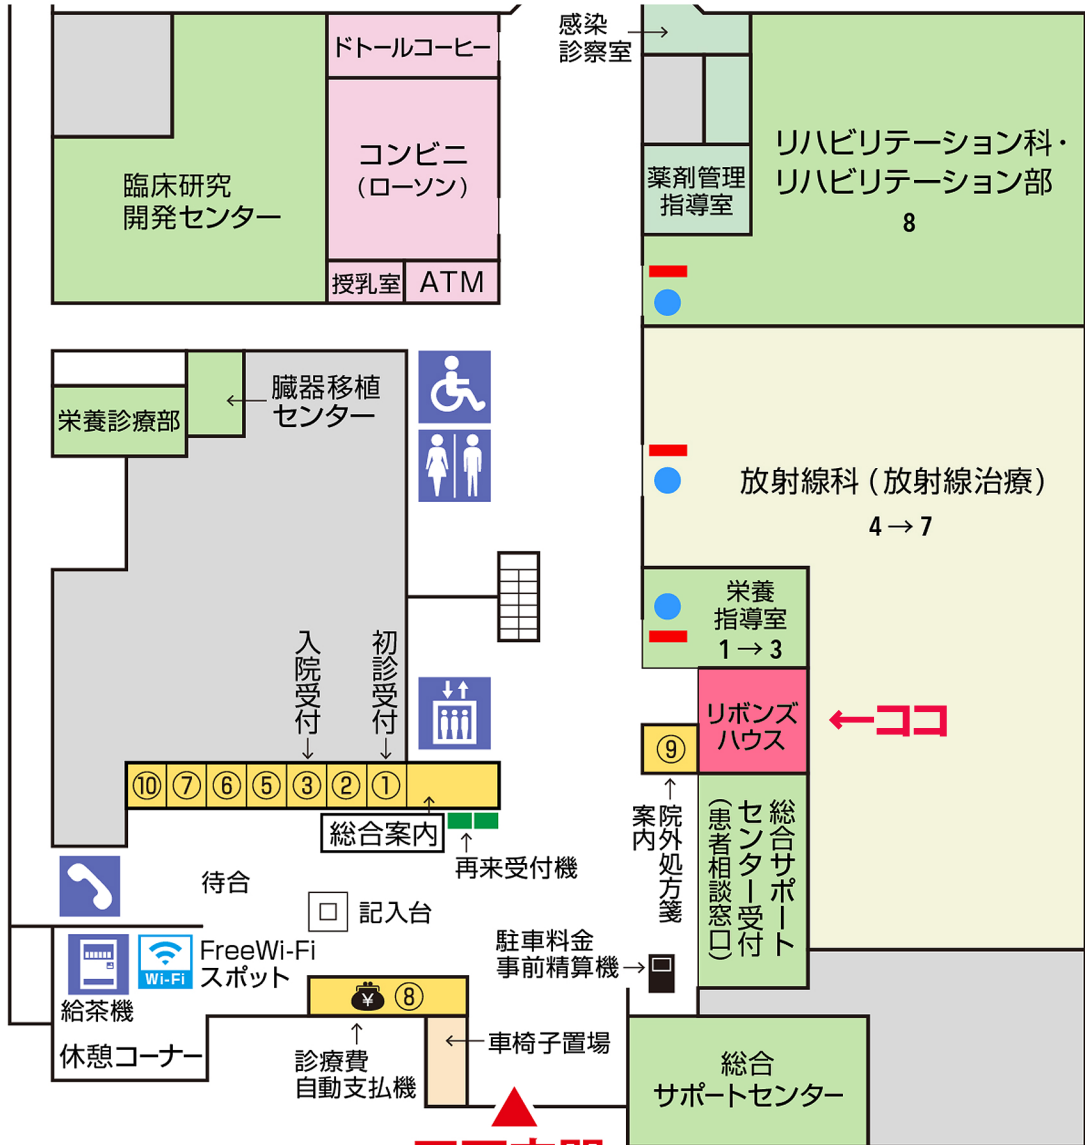

リボズハウスのご案内

正面玄関

8:00開錠 (休日日は終日閉鎖)