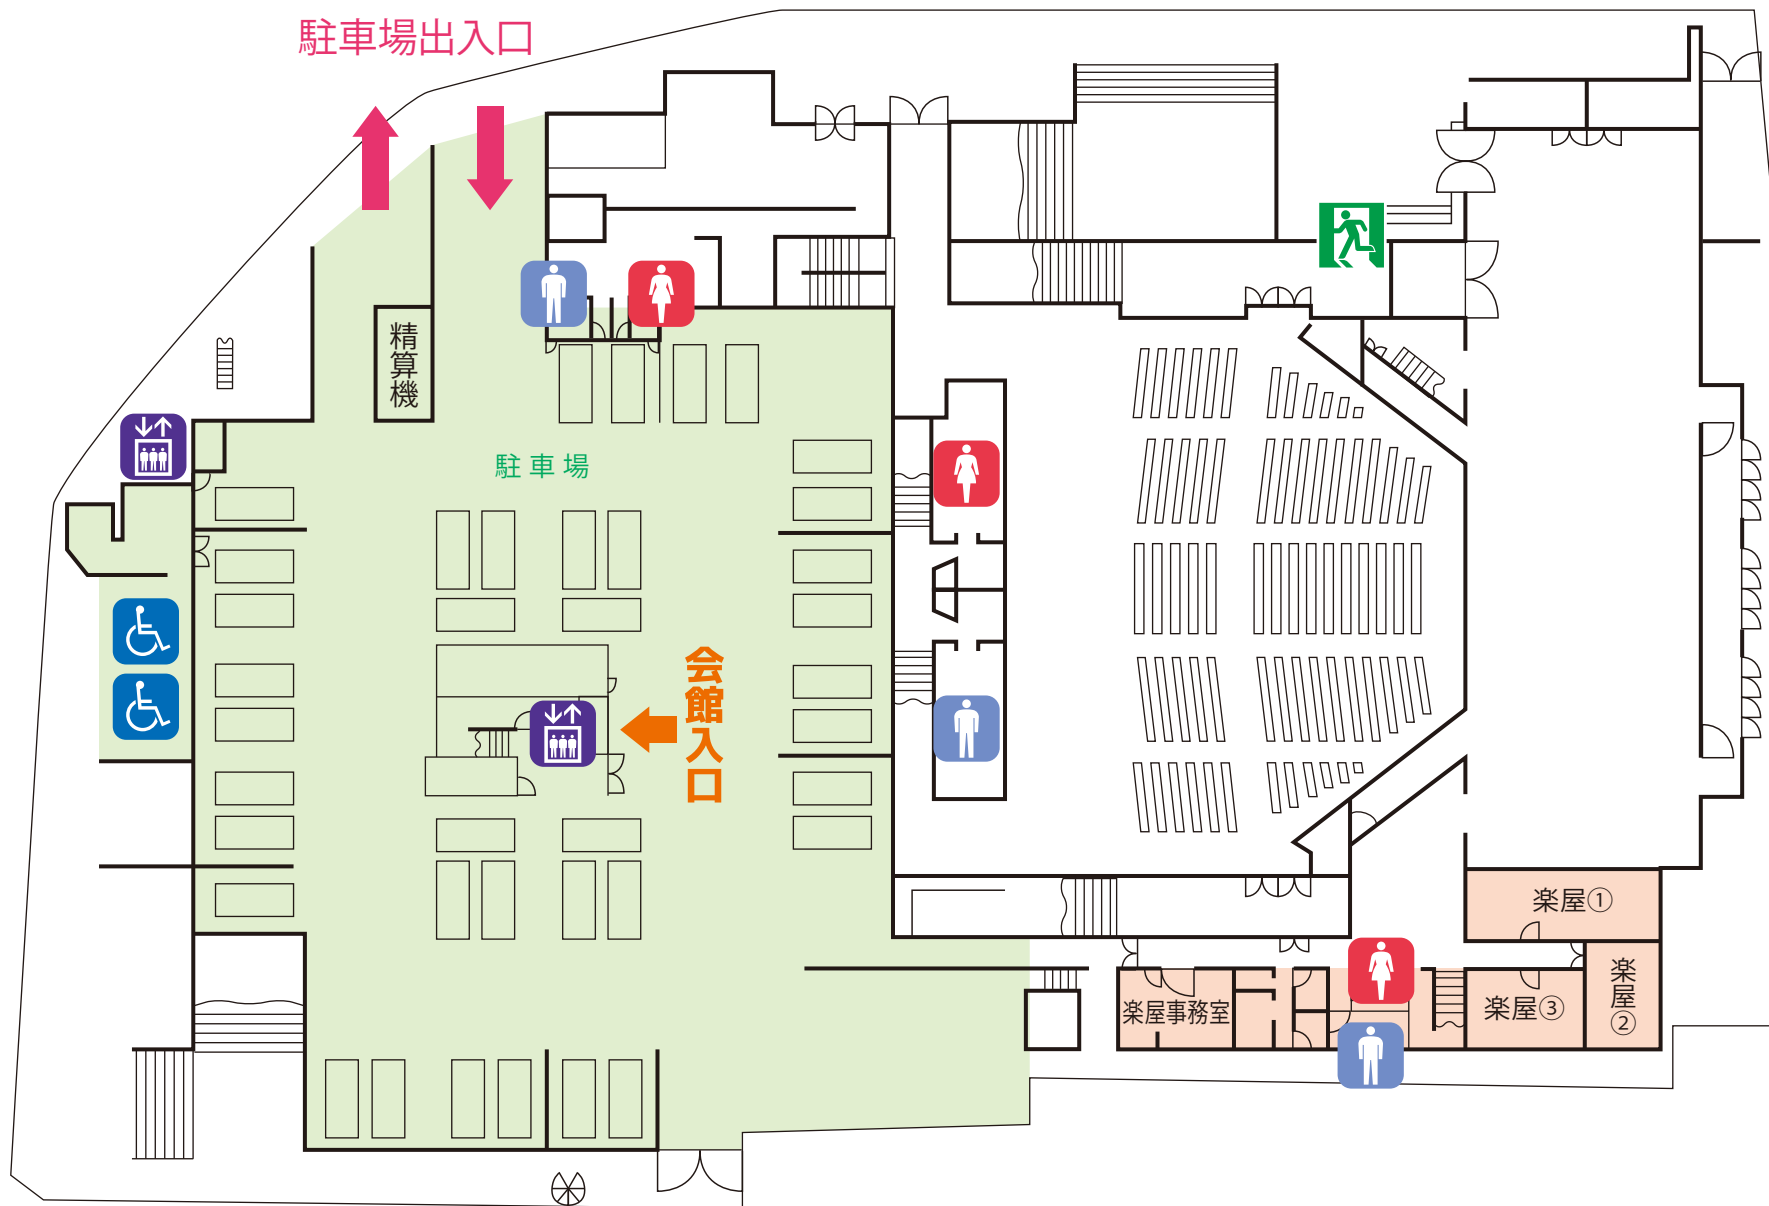

シンフォニアテクノロジー響ホール伊勢

1F(駐車場) 平面図

シンフォニアテクノロジー響ホール伊勢

4F 平面図